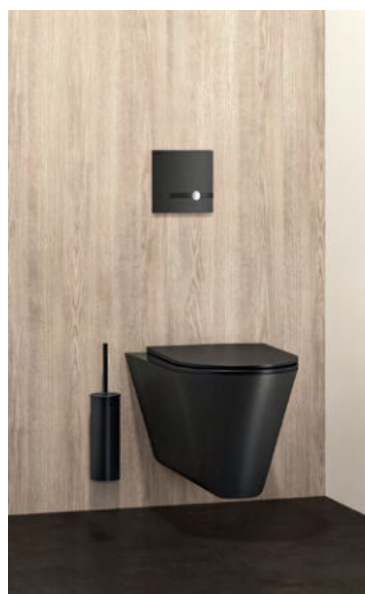

Przykład instalacji

DELABIE - doświadczony producent

DELABIE, francuska, w 100% rodzinna firma założona w 1928 roku, to europejski lider w branży armatury i wyposażenia sanitarnego do obiektów publicznych. Firma proponuje specjalistyczną, przystosowaną do potrzeb tego rynku ofertę, która składa się z pięciu gam: Armatura sanitarna do obiektów publicznych, Armatura do placówek opieki zdrowotnej, Dostępność i Akcesoria higieniczne, Urządzenia sanitarne ze stali nierdzewnej i Armatura specjalistyczna. Ponad 2000 produktów DELABIE, marki uznanej na rynku międzynarodowym, eksportowanych jest z fabryki we Francji do przeszło 90 krajów, a firma posiada 10 filii na świecie: w Niemczech, Austrii, Belgii i Luksemburgu, Holandii, Wielkiej Brytanii, Portugalii, Hiszpanii, Polsce, Emiratach Arabskich (Dubaj) oraz Chinach (Hongkong). Grupa DELABIE od lat stawia kwestie ekologiczne w centrum swojej działalności i oferuje designerskie, a jednocześnie zrównoważone i trwałe produkty. Firma działa na wielu płaszczyznach, czy to chodzi o samą siedzibę, rezygnację z obiegu drukowanych dokumentów, opakowania czy też zaangażowanie pracowników. Dzięki temu, jesteśmy dumni z otrzymania Złotego Medalu ECOVADIS w 2024 roku. Główna siedziba Grupy DELABIE, zatrudniającej w sumie 450 osób, znajduje się na północy Francji, we Friville, niewielkim miasteczku w departamencie Somme.

KONTAKT

PR - KONTAKT Z PRASĄ
Karolina KOZŁOWSKA

Tel.: (+48) 789 409 145
karolina.kozlowska@delabie.pl

REKLAMA
Ewelina KALENIK

Tel.: (+48 22) 622 02 25
ewelina.kalenik@delabie.pl

Znajdź DELABIE w mediach społecznościowych