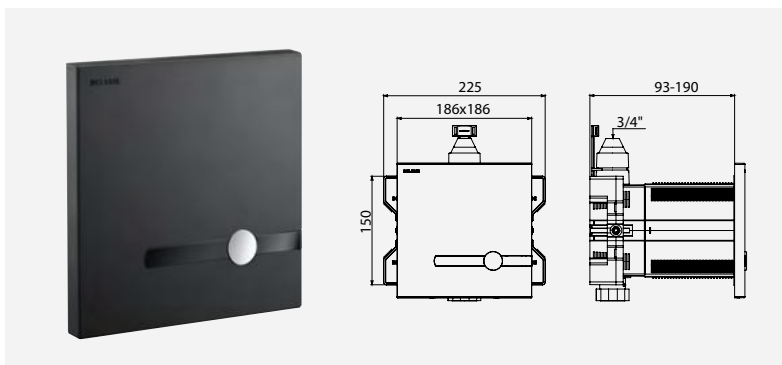

O PRODUKCIE / TEMPOMATIC DUAL CONTROL

Nowy system spłukiwania TEMPOMATIC Dual Control, pod względem zużycia wody pitnej, jest najbardziej oszczędny na świecie. Eliminuje przecieki, automatycznie optymalizuje objętość każdego spłukiwania i równie dobrze działa, wykorzystując wodę z odzysku. Teraz można go nie tylko łatwo zainstalować dzięki innowacyjnej, wodoszczelnej skrzynce podtynkowej, ale też wygodnie skonfigurować za pomocą aplikacji DELABIE Connect. Jego płyta uruchamiająca z Innox szczotkowanego lub w matowej czerni jest jednocześnie ultraodporna, a system dostępny jest w wersji na baterie lub z zasilaniem sieciowym. 30 lat gwarancji.

Rysunki techniczne i zdjęcia dostępne są na naszej stronie internetowej delabie.pl w zakładce «Prasa».

TEMPOMATIC Dual Control i jego wodoszczelna skrzynka podtynkowa
Nr DELABIE: 464PBOX + 464056 (na baterie) lub 464SBOX + 464050 (z zasilaniem sieciowym)