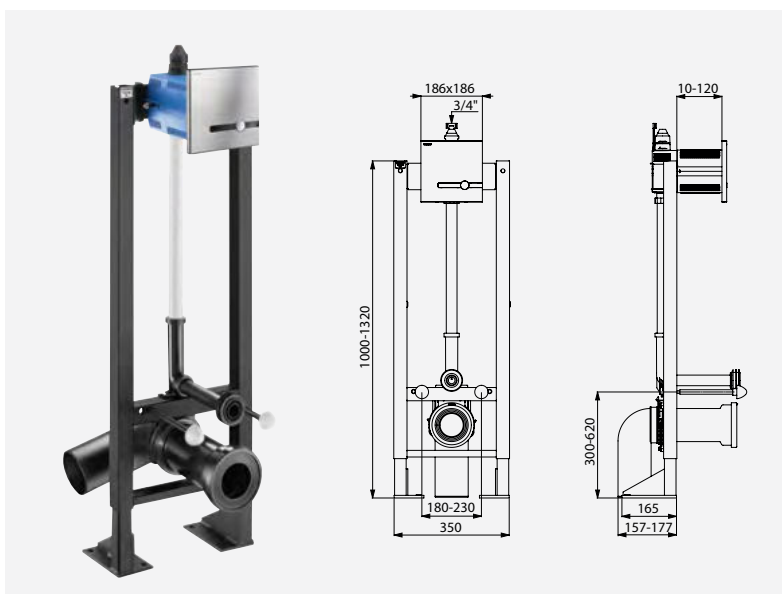

TEMPOMATIC Dual Control na stelażu samonośnym
Nr DELABIE: 564065 + 464006 (na baterie) lub 564005 + 464000 (z zasilaniem sieciowym)