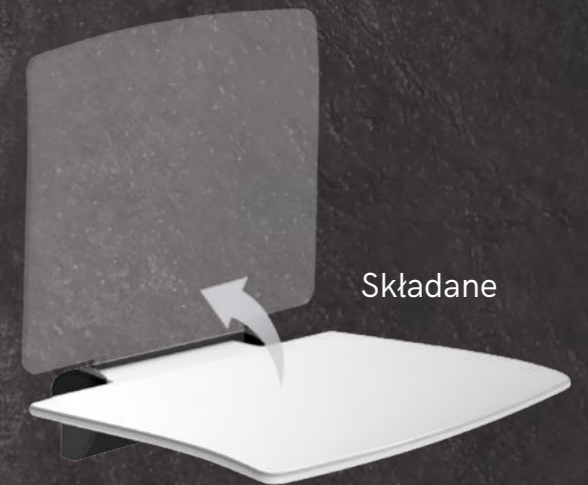

Z GAMĄ BE-LINE® KOMFORT JEST NA PIERWSZYM MIEJSCU!

Siedzisko Be-Line® wpisuje się w trend projektowania uniwersalnego. W pozycji opuszczonej, dzięki dużej szerokości oraz głębokości, stanowi nieocenioną pomoc dla osób starszych i niepełnosprawnych oraz dodatkowy komfort dla pozostałych użytkowników. Po podniesieniu zajmuje bardzo mało miejsca, dzięki czemu doskonale nadaje się do przestrzeni współdzielonych przez osoby pełno- i niepełnosprawne.

Design dla każdego:

połączenie estetyki i dobrego samopoczucia, proste linie, składane dla oszczędności miejsca

Komfort:

szeroki model z antypoślizgową powierzchnią

Zdejmowane i wymienne:

łatwe odpinanie, możliwość tymczasowej wymiany na ścienną półkę natryskową

Pakiet bezpieczeństwa:

znak CE, maksymalna waga użytkownika: 135 kg, 30 lat gwarancji