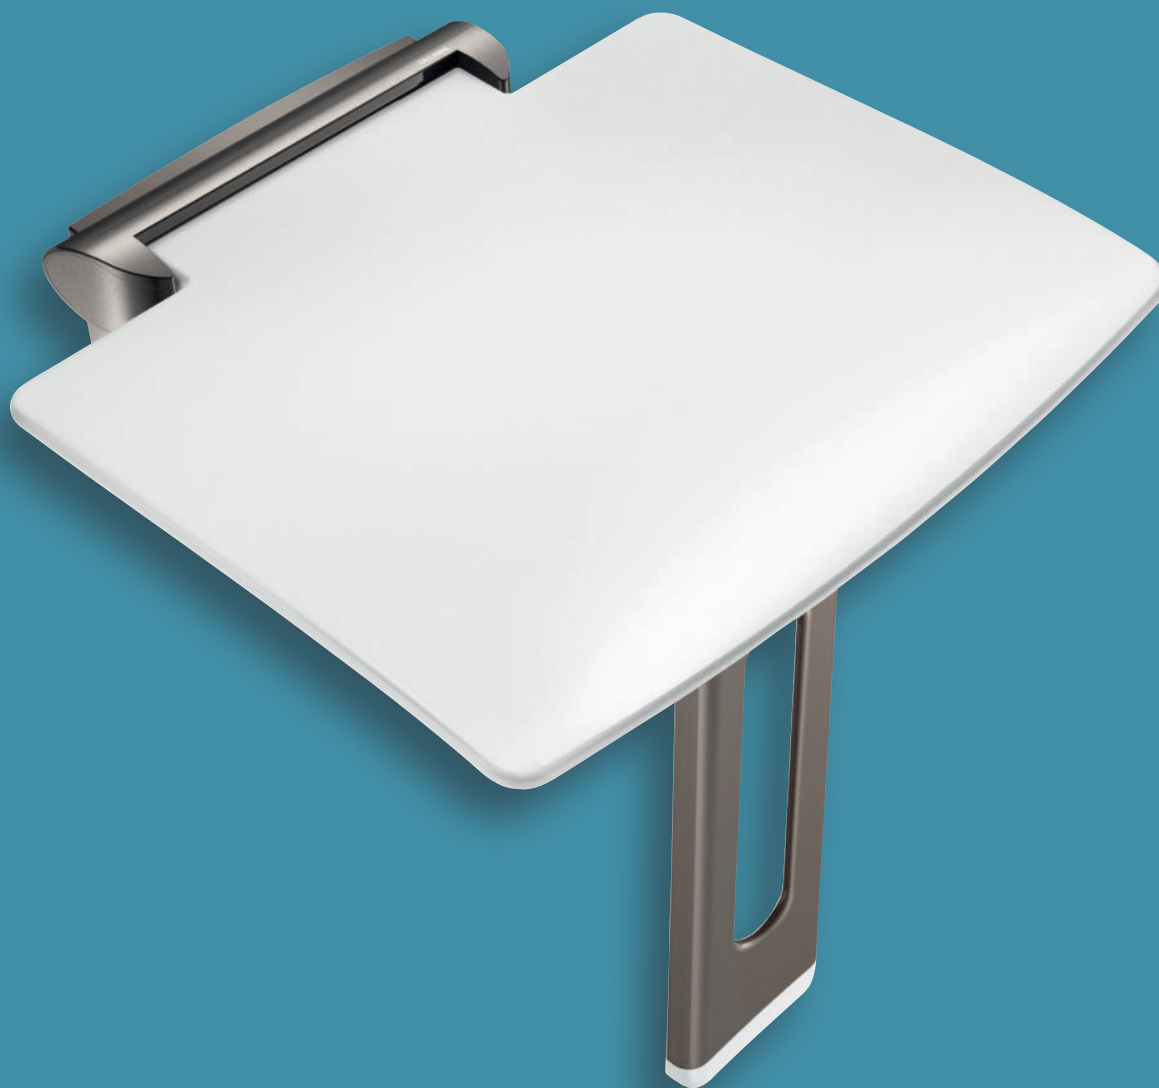

PORĘCZE · SIEDZISKA NATRYSKOWE · AKCESORIA

Be-Line®

DESIGN DLA KAŻDEGO

DELABIE