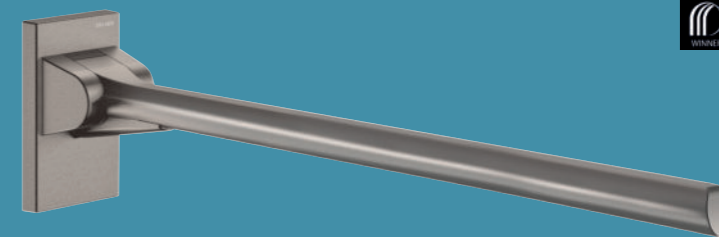

Uchylna, łatwo odpinana z systemem blokady antykradzieżowej, zatrzymuje się w pozycji pionowej, wolnoopadająca, posiada ergonomiczne spłaszczenie antypoślizgowe i niewidoczne mocowania, wykonana z aluminium wykończonego epoksydem, dostępna w trzech kolorach.

Be-Line®, oto poręcz wyposażona lepiej niż ostatni SUV.

511963C