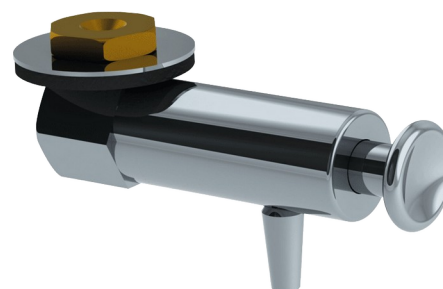

## Pompa

Nr 6580SRV

Do dozowników mydła z serii 658x

Cena katalogowa netto 2026 Polska: 253,42 zł

### OPIS

Pompa - Nr 6580SRV

Pompa do dozowników mydła z serii 658x.  
Wodoszczelna, antywyciekowa pompa dozująca chroniąca przed marnotrawstwem.  
Wymiary: 95 mm.

### ZALETY

Łatwa instalacja

Antywyciekowa pompa dozująca

### OPIS TECHNICZNY

Pompa - Nr 6580SRV

Długość	95 mm
---------	-------

Średnica	Ø23
----------	-----