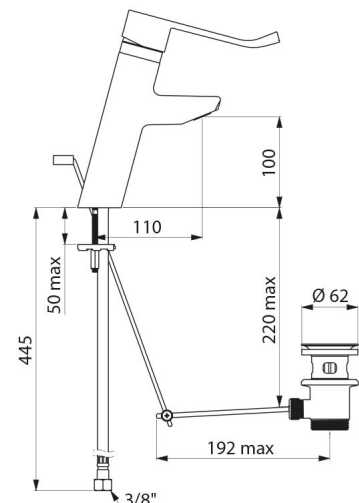

Bateria BIOSAFE z regulatorem ciśnienia SECURITHERM EP do umywalki

Nr 2920LEP

Jednootworowa bateria mechaniczna H.100 L.110

Cena katalogowa netto 2026 Polska: 1 163,85 zł

OPIS

Bateria BIOSAFE z regulatorem ciśnienia SECURITHERM EP do umywalki - Nr 2920LEP

Stojąca bateria mechaniczna z regulatorem ciśnienia do umywalki. Jednootworowa bateria mechaniczna H.100 L.110 wyposażona w higieniczne wyjście BIOSAFE.

Wylewka przystosowana do montażu filtra BIOFIL.

Głowica ceramiczna Ø35 z regulatorem ciśnienia i nastawionym ogranicznikiem temperatury maksymalnej.

Całkowita ochrona antyoparzeniowa: ograniczenie wypływu wody ciepłej w przypadku braku wody zimnej (i odwrotnie).

Stała temperatura bez względu na wahania ciśnienia i przepływu wody w instalacji.

Wylewka z gładką wewnątrz rurką o niewielkiej pojemności, brak nisz bakteryjnych.

Prędkość przepływu wody przez tę rurkę znacznie redukuje rozwój biofilmu.

Możliwość przeprowadzenia w łatwy sposób dezynfekcji termicznej, bez konieczności demontażu uchwytu, ani odcinania dopływu wody zimnej.

Gładki wewnątrz korpus o bardzo niewielkiej pojemności (ogranicza nisze bakteryjne).

Wypływ nastawiony na 5 l/min.

Uchwyt HIGIENA L.150.

Ergonomiczne ciążadło i korek 1"1/4 z mosiądzu.

Obrotowe wężyki PEX W3/8" z filtrami i zaworami zwrotnymi.

Mocowanie wzmocnione 2 trzpieniami z Inoxy.

Bateria mechaniczna SECURITHERM z regulatorem ciśnienia przystosowana w szczególności do placówek opieki zdrowotnej, domów opieki, szpitali i klinik.

Jednootworowa bateria przystosowana do osób z niepełnosprawnością (OZN).

Bateria z 30-letnią gwarancją.

OPIS TECHNICZNY

Bateria BIOSAFE z regulatorem ciśnienia SECURITHERM EP do umywalki - Nr 2920LEP