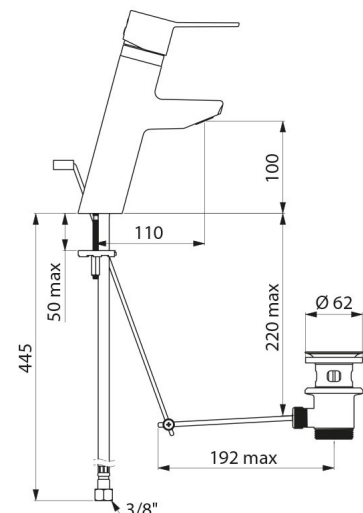

Bateria BIOSAFE z regulatorem ciśnienia SECURITHERM EP do umywalki

Nr 2920TEP

Jednootworowa bateria mechaniczna H.100 L.110

Cena katalogowa netto 2026 Polska: 1 127,00 zł

OPIS

Bateria BIOSAFE z regulatorem ciśnienia SECURITHERM EP do umywalki - Nr 2920TEP

Stojąca bateria mechaniczna z regulatorem ciśnienia do umywalki. Jednootworowa bateria mechaniczna H.100 L.110 wyposażona w higieniczne wyjście BIOSAFE.

Wylewka przystosowana do montażu filtra BIOFIL.

Głowica ceramiczna Ø35 z regulatorem ciśnienia i nastawionym ogranicznikiem temperatury maksymalnej.

Całkowita ochrona antyoparzeniowa: ograniczenie wypływu wody ciepłej w przypadku braku wody zimnej (i odwrotnie).

Stała temperatura bez względu na wahania ciśnienia i przepływu wody w instalacji.

Wylewka z gładką wewnątrz rurką o niewielkiej pojemności, brak nisz bakteryjnych.

Prędkość przepływu wody przez tę rurkę znacznie redukuje rozwój biofilmu.

Możliwość przeprowadzenia w łatwy sposób dezynfekcji termicznej, bez konieczności demontażu uchwytu, ani odcinania dopływu wody zimnej.

Gładki wewnątrz korpus o bardzo niewielkiej pojemności (ogranicza nisze bakteryjne).

Wypływ nastawiony na 5 l/min.

Uchwyt pełny.

Ergonomiczne ciągnię i korek 1"1/4 z mosiądzu.

Obrotowe wężyki PEX W3/8" z filtrami i zaworami zwrotnymi.

Mocowanie wzmocnione 2 trzpieniami z Inoxy.

Bateria mechaniczna SECURITHERM z regulatorem ciśnienia przystosowana w szczególności do placówek opieki zdrowotnej, domów opieki, szpitali i klinik.

Jednootworowa bateria przystosowana do osób niepełnosprawnością (OzN).

Bateria z 30-letnią gwarancją.

OPIS TECHNICZNY

Bateria BIOSAFE z regulatorem ciśnienia SECURITHERM EP do umywalki - Nr 2920TEP