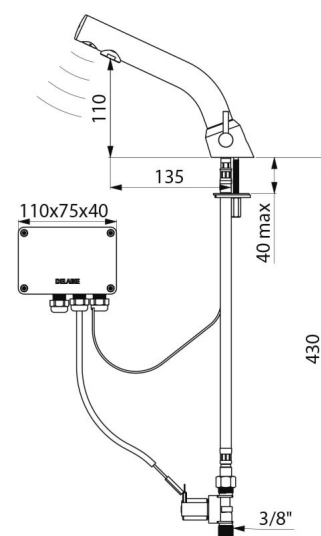

ZALETY

- Hiperoszczędność wody: 90%
- Higiena: bezdotykowe działanie
- Wykończenie ze 100%-owego czarnego matowego chromu
- Antybakteryjne spłukiwanie okresowe