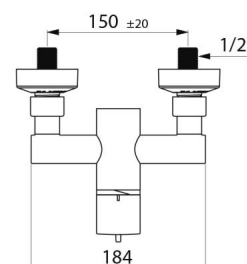

ZALETY

- Sekwencyjna: otwarcie/zamknięcie na wodzie zimnej
- Maksymalna higiena: brak zaworów zwrotnych
- SECURITHERM: optymalna ochrona antyoparzeniowa
- Termostatyczna: całkowita stabilność temperatury