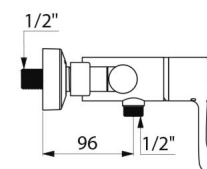

ZALETY

- Sekwencyjna: otwarcie/zamknięcie na wodzie zimnej
- Maksymalna higiena: brak zaworów zwrotnych
- SECURITHERM: optymalna ochrona antyoparzeniowa
- Termostatyczna: całkowita stabilność temperatury