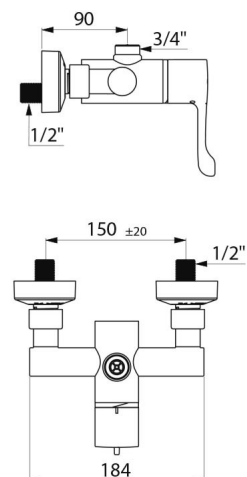

ZALETY

- Sekwencyjna: otwarcie/zamknięcie na wodzie zimnej
- Maksymalna higiena: brak zaworów zwrotnych
- SECURITHERM: optymalna ochrona antyoparzeniowa
- Termostatyczna: całkowita stabilność temperatury