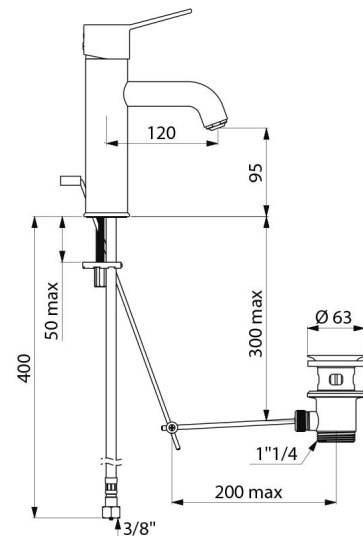

Bateria z regulatorem ciśnienia SECURITHERM EP do umywalki

Nr 2720TEP

Jednootworowa bateria mechaniczna H.95 L.120

Cena katalogowa netto 2025 Polska: 1 108,89 zł

OPIS

Bateria z regulatorem ciśnienia SECURITHERM EP do umywalki - Nr 2720TEP

Mechaniczna bateria stojąca z regulatorem ciśnienia do umywalki. Bateria jednootworowa z zagiętą wylewką H.95 L.120 wyposażoną w higieniczne wyjście BIOSAFE.

Wylewka przystosowana do montażu filtra BIOFIL.

Głowica ceramiczna z regulatorem ciśnienia Ø35 z nastawionym ogranicznikiem temperatury maksymalnej.

Ochrona antyoparzeniowa: ograniczenie wypływu wody ciepłej w przypadku braku wody zimnej (i odwrotnie).

Stała temperatura wody bez względu na wahania ciśnienia i natężenia przepływu w instalacji.

Korpus i wylewka gładkie wewnątrz (ograniczają nisze bakteryjne).

Możliwość przeprowadzenia w łatwy sposób dezynfekcji termicznej, bez konieczności demontażu uchwyty, ani odcinania dopływu wody zimnej.

Wypływ ograniczony do 5 l/min przy 3 barach.

Obsługa za pomocą pełnego uchwyty.

Ergonomiczne ciągnię i korek 1"1/4 z mosiądzu.

Wężyki PEX W3/8" z filtrami i zaworami zwrotnymi.

Mocowanie wzmocnione 2 trzpieniami z Inoxy.

Bateria mechaniczna z regulatorem ciśnienia SECURITHERM przystosowana w szczególności do placówek opieki zdrowotnej, domów opieki, szpitali i klinik.

Jednootworowa bateria przystosowana do osób z niepełnosprawnością (OzN).

Bateria z 30-letnią gwarancją.

OPIS TECHNICZNY

Bateria z regulatorem ciśnienia SECURITHERM EP do umywalki - Nr 2720TEP

Przyłącze	W3/8"
Technologia	Bateria mechaniczna SECURITHERM EP
Wysokość wylewki	95 mm
Długość wylewki	120 mm
Wypływ	5 l/min przy 3 barach
Ogranicznik temperatury	TAK
Wykończenie	Chromowany mosiądz

ZALETY