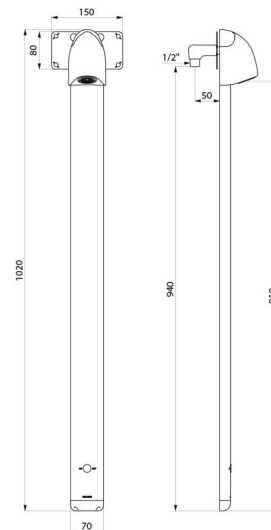

Należy zamawiać z elementem montażowym do przyłączy podtynkowych nr 714612.

OPIS TECHNICZNY

Panel natryskowy SPORTING 2 SECURITHERM - Nr 714916

Zasilanie	Baterie litowe CR123 6V
Przyłącze	Z1/2"
Technologia	Elektronika
Wysokość	1020 mm
Głębokość	21 mm
Szerokość	70 mm

ZALETY

Hiperoszczędność wody: 80%

Antybakteryjne splukiwanie okresowe

Zamknięcie wypływu w przypadku braku wody zimnej

Optywowe kształty i niewidoczne mocowania

Wypływ 6 l/min

Wykończenie Aluminium

Standardy