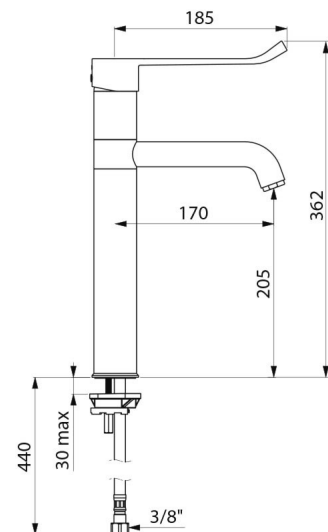

Bateria z regulatorem ciśnienia SECURITHERM EP do umywalki

Nr 2564T5EP

Jednouchwytowa, jednootworowa wysoka bateria z głowicą EP

Cena katalogowa netto 2025 Polska: 1 137,94 zł

OPIS

Bateria z regulatorem ciśnienia SECURITHERM EP do umywalki - Nr 2564T5EP

Stojąca bateria z regulatorem ciśnienia SECURITHERM do umywalki. Jednouchwytowa, jednootworowa bateria z ruchomą wylewką H.205 L.170. Wysoka bateria z higienicznym wyjściem BIOSAFE, przystosowanym do instalacji filtra BIOFIL. Całkowita ochrona antyoparzeniowa: ograniczony wypływ WC w przypadku braku WZ (i na odwrót). Stała temperatura bez względu na wahania ciśnienia i przepływu wody w instalacji. Głowica ceramiczna z regulatorem ciśnienia Ø35 i nastawionym ogranicznikiem temperatury maksymalnej. Korpus i wylewka gładkie wewnątrz (ograniczają nisze bakteryjne). Możliwość przeprowadzenia w łatwy sposób dezynfekcji termicznej, bez demontażu uchwytu i zamykania zasilania wody zimnej. Wypływ nastawiony na 5 l/min. Korpus i podstawa z chromowanego mosiądzu. Uchwyt Higiena L.185 do uruchamiania bez kontaktu z dłonią. Wężyki PEX W3/8" z filtrami i zaworami zwrotnymi. Wzmocnione mocowanie 2 trzpieniami z Inoxy. Bateria mechaniczna z regulatorem ciśnienia jest przystosowana w szczególności do placówek opieki zdrowotnej, domów opieki, szpitali i klinik. Jednootworowa bateria przystosowana do osób niepełnosprawnych. Bateria z 30-letnią gwarancją.

OPIS TECHNICZNY

Bateria z regulatorem ciśnienia SECURITHERM EP do umywalki - Nr 2564T5EP

Przyłącze	W3/8"
Technologia	Bateria SECURITHERM EP
Wysokość	362 mm
Wysokość wylewki	205 mm
Długość wylewki	170 mm
Wypływ	5 l/min
Ogranicznik temperatury	TAK
Wykończenie	Chromowany mosiądz

ZALETY