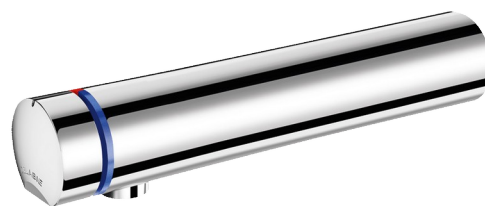

# Bateria czasowa TEMPOMIX 3 TC

Nr 794165

Delikatne uruchamianie - Zawory odcinające

**Cena katalogowa netto 2026 Polska: 1 251,89 zł**

## OPIS

**Bateria czasowa TEMPOMIX 3 TC - Nr 794165**

Zaścienna bateria czasowa do umywalki, do montażu w szachcie technicznym, uruchamiana przyciskiem-pokrętłem.

Delikatne uruchamianie.

Regulacja temperatury i uruchamianie wypływu za pomocą przycisku-pokrętła. Czas wypływu nastawiony na ~7 sekund.

Wypływ nastawiony na 3 l/min przy 3 barach, z możliwością regulacji od 1,4 do 6 l/min.

Antyosadowe sitko wypływowe odporne na wandalizm.

Korpus L.190 mm z litego mosiądzu pokrytego chromem.

Mocowanie zaścienne przez szacht techniczny.

## OPIS TECHNICZNY

**Bateria czasowa TEMPOMIX 3 TC - Nr 794165**

Przyłącze	W3/8"
Technologia	Czasowa
Długość wylewki	190 mm
Wypływ	3 l/min
Standardy	    
Gwarancja	