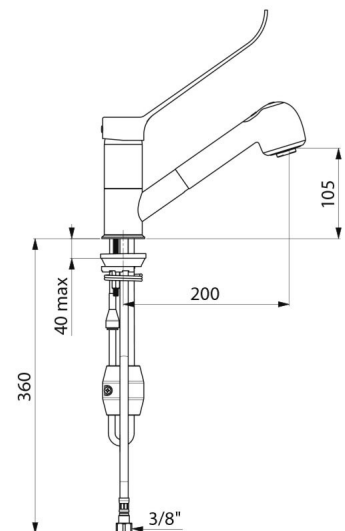

## OPIS TECHNICZNY

**Bateria z regulatorem ciśnienia i wyciąganą słuchawką - Nr 2211LEP**

Przyłącze	W3/8"
Technologia	Bateria mechaniczna SECURITHERM EP
Wysokość wylewki	105 mm
Długość wylewki	200 mm
Wypływ	7 l/min przy 3 barach
Ogranicznik temperatury	TAK
Wykończenie	Chromowany mosiądz

## ZALETY

Ograniczony wypływ WC w przypadku braku WZ

Higiena: przezroczysty wąż, gładki wewnątrz

Uchwyt Higiena, uruchamianie bez kontaktu z dłonią

Komfort: wyciągana słuchawka, sitko/deszcz

---

Standardy

**ACS**