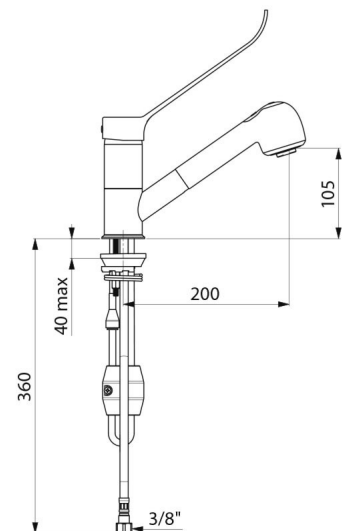

Bateria z regulatorem ciśnienia i wyciąganą słuchawką

Nr 2211LEP

Jednootworowa bateria mechaniczna EP z wyciąganą słuchawką

Cena katalogowa netto 2026 Polska: 1 375,69 zł

OPIS

Bateria z regulatorem ciśnienia i wyciąganą słuchawką - Nr 2211LEP

Stojąca bateria mechaniczna z regulatorem ciśnienia do zlewu, doskonale przystosowana do kąpeli niemowląt. Jednootworowa bateria z wyciąganą słuchawką i ruchomą wylewką H.105 L.200.

Głowica ceramiczna Ø40 z regulatorem ciśnienia i nastawionym ogranicznikiem temperatury maksymalnej.

Całkowita ochrona antyoparzeniowa: ograniczony wypływ WC w przypadku braku WZ (i odwrotnie).

Stała temperatura bez względu na wahania ciśnienia i przepływu wody w instalacji.

Antyoparzeniowa izolacja termiczna Securitouch.

Bateria mechaniczna z wyciąganą, 2-strumieniową słuchawką: sitko/strumień „deszcz”.

Gładki wewnątrz korpus.

Wypływ ograniczony do 7 l/min przy 3 barach.

Korpus z chromowanego mosiądzu i uchwyt Higiena.

Wąż natryskowy BIOSAFE z ochroną przed proliferacją bakterii: przezroczysty poliuretan umożliwiający wymianę w przypadku pojawienia się biofilmu, gładki wewnątrz i na zewnątrz.

Wąż o małej średnicy (Ø6 wewnątrz): niewielka pojemność.

Specjalna przeciwwaga.

Wężyki PEX W3/8" z filtrami i zaworami zwrotnymi.

Mocowanie wzmocnione 2 trzpieniami z Inoxy.

Bateria z regulatorem ciśnienia SECURITHERM przystosowana w szczególności do zakładów opieki zdrowotnej, domów opieki, szpitali i klinik.

Jednootworowa bateria przystosowana do osób niepełnosprawnych.

Bateria z 30-letnią gwarancją.

OPIS TECHNICZNY

Bateria z regulatorem ciśnienia i wyciąganą słuchawką - Nr 2211LEP