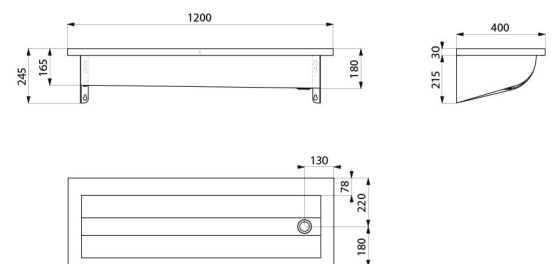

Wisząca umywalka zbiorowa CANAL

Nr 120250

Inox 304 satynowy - L. 1200 mm

Cena katalogowa netto 2025 Polska: 2 206,41 zł

OPIS

Wisząca umywalka zbiorowa CANAL - Nr 120250

Umywalka zbiorowa mocowana na ścianie, 2 stanowiska - 1200 mm.
 Bakteriostatyczny Inox 304.
 Wykończenie satynowe.
 Grubość Inoxy: komora 0,8 mm, ranty oraz wsporniki kątowe 1,5 mm.
 Łatwa instalacja: brak konieczności instalacji maskownic łączy, umywalka jest lekka.
 Możliwość zainstalowania armatury ściennej lub stojącej.
 Odpływ z prawej strony.
 Bez otworu na armaturę.
 Dostarczana z higienicznym korkiem 1"1/4 z wklęsłym sitkiem. Bez przelewu.
 Dostarczana z mocowaniami.
 Znak CE. Produkt zgodny z normą PN-EN 14296.
 Waga: 7,6 kg.
 Możliwość dodania ścianki ze stali nierdzewnej (nr 100250).
 30 lat gwarancji.
 [Poprzedni numer katalogowy: 0211250015]

ZALETY

Bakteriostatyczny Inox 304 i gładka powierzchnia

OPIS TECHNICZNY

Wisząca umywalka zbiorowa CANAL - Nr 120250

Wysokość	245 mm
Długość	1200 mm
Szerokość	400 mm
Grubość	0,8 mm (komora) i 1,5 mm (ranty oraz wsporniki kątowe)
Wykończenie	Inox 304 satynowy