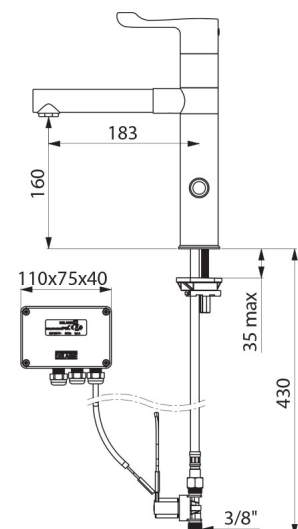

Bateria elektroniczna TEMPOMATIC MIX z zatrzaskową wylewką BIOCLIP

Nr 20870T1

Wysoka, jednootworowa bateria na podczerwień z ruchomą wylewką z Inoxy

Cena katalogowa netto 2026 Polska: 2 685,82 zł

OPIS

Bateria elektroniczna TEMPOMATIC MIX z zatrzaskową wylewką BIOCLIP - Nr 20870T1