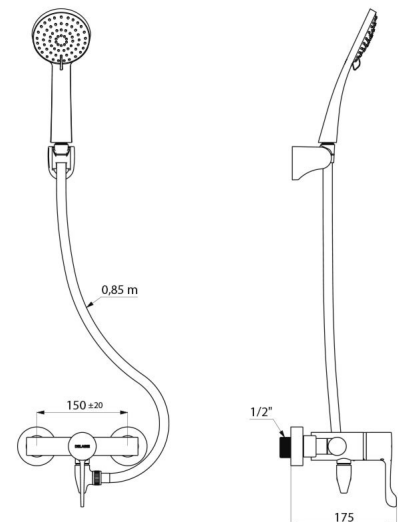

Samoopróżniający komplet natryskowy z baterią termostatyczną

Nr H9630SHYG

Sekwencyjna bateria termostatyczna bez zaworów zwrotnych

Cena katalogowa netto 2026 Polska: 1 644,09 zł

OPIS

Samoopróżniający komplet natryskowy z baterią termostatyczną - Nr H9630SHYG

Sekwencyjny, termostatyczny komplet natryskowy SECURITHERM z urządzeniem samoopróżniającym.

Bateria z antyosadową, sekwencyjną głowicą termostatyczną.

Sekwencyjna bateria termostatyczna: otwieranie i zamykanie wypływu na wodzie zimnej.

Bateria bez zaworów zwrotnych w przyłączach (ograniczenie rozwoju bakterii). Brak ryzyka przepływu krzyżowego między wodą ciepłą a zimną.

Sekwencyjna bateria z ochroną antyoparzeniową: automatyczne zamknięcie wypływu w razie braku wody zimnej lub ciepłej.

Antyoparzeniowa izolacja termiczna Securitouch.

Regulacja temperatury od wody zimnej do 39°C z zablokowanym na 39°C ogranicznikiem temperatury.

Możliwość przeprowadzenia dezynfekcji termicznej.

Gładki wewnątrz korpus o niewielkiej pojemności.

Wypływ nastawiony na 9 l/min.

Korpus z chromowanego mosiądzu i uchwyt HIGIENA L.100.

Dolne przyłącze do węża natryskowego Z1/2".

Bateria ścienna ze standardowymi mimośrodamy Z1/2" Z3/4".

Bateria przystosowana w szczególności do placówek opieki zdrowotnej, domów opieki, szpitali i klinik.

Słuchawka natryskowa (nr 813) z wężem (nr 836T3) i chromowanym, ruchomym uchwytem ściennym (nr 845).

Złączka antystagnacyjna WZ1/2" do instalacji między dolnym przyłączem armatury a przyłączem do węża natryskowego, do automatycznego opróżniania węża i słuchawki natryskowej (nr 880).

Produkt zgodny z wymaganiami normy NF Médical (dotyczącej środowiska medycznego).

Produkt przystosowany do osób z niepełnosprawnością (OzN).