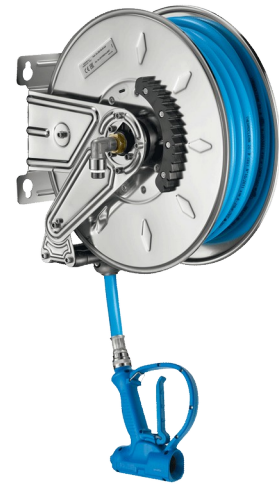

# Zwijarka automatyczna z Inoxy 304

Nr 5675T2

Wąż L.15 m - Spryskiwacz

Cena katalogowa netto 2025 Polska: 8 445,20 zł

### Zwijarka automatyczna z Inoxy 304 - Nr 5675T2

Zwijarka automatyczna wyposażona w odporny na uderzenia spryskiwacz i wąż o długości 15 m z prowadnicą.  
 Maksymalna temperatura zastosowania: 50°C.  
 Wypływ 23 l/min przy 3 barach.  
 Maksymalne ciśnienie: 20 barów, 12 barów w przypadku spryskiwacza.  
 Zwijarka z mocowaniem i bębnem Ø390 mm z Inoxy 304.  
 Należy skompletować z kątowym zaworem odcinającym ze zintegrowanym zaworem antyskażeniowym, który zapobiega zassaniu zużytej wody z powrotem do instalacji wody pitnej.  
 Zwijarka z 30-letnią gwarancją.

## ZALETY

Łatwe czyszczenie: gładka powierzchnia

Zwijarka z Inoxy z blokadą węża

Inox 304: ogranicza rozwój bakterii

### Zwijarka automatyczna z Inoxy 304 - Nr 5675T2

Przyłącze	3/4"
Wysokość	400 mm
Głębokość	410 mm
Długość	186 mm
Wykończenie	Inox 304
Gwarancja	
Dostępne części	