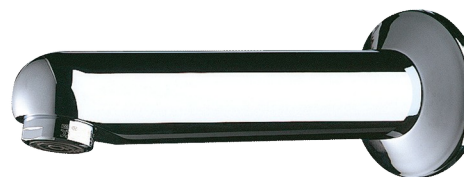

Nieruchoma wylewka z rozetą

Nr 947157

L.170 mm

Cena katalogowa netto 2025 Polska: 570,94 zł

OPIS

Nieruchoma wylewka z rozetą - Nr 947157

Wylewka Ø32 Z½".

L.170 mm.

Do instalacji zaściennej ≤ 165 mm z kołkiem antyobrotowym.

Możliwość skrócenia gwintowanej przewodnicy.

Lity, chromowany mosiądz.

Antyosadowe sitko nastawione na 3 l/min.

30 lat gwarancji.

ZALETY

3 l/min

Instalacja zaścienna

OPIS TECHNICZNY

Nieruchoma wylewka z rozetą - Nr 947157

Przyłącze	Z½"
Długość	165 mm
Długość wylewki	170 mm
Wypływ	3 l/min
Standardy	ACS  
Gwarancja	
Dostępne części	