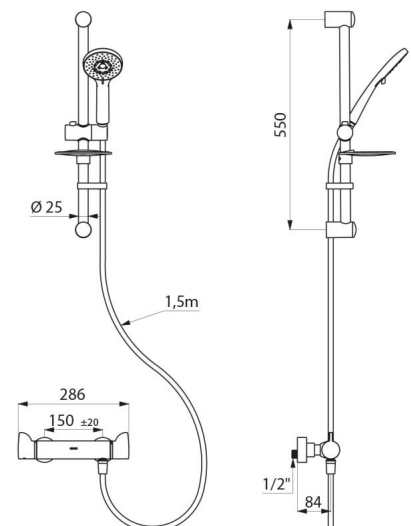

Komplet natryskowy z baterią termostaticzną SECURITHERM

Nr H9741SKIT

Termostaticzny komplet natryskowy z baterią H9741S

Cena katalogowa netto 2026 Polska: 1 798,77 zł

OPIS

Komplet natryskowy z baterią termostaticzną SECURITHERM - Nr H9741SKIT

Zestaw natryskowy z drążkiem i dwuuchwytową baterią termostaticzną SECURITHERM.
Bateria z ochroną antyoparzeniową: automatyczne zamknięcie wypływu w razie braku wody zimnej.
Funkcja chroniąca przed „zimnym prysznicem”: automatyczne zamknięcie wypływu w razie braku wody ciepłej.
Antyoparzeniowa izolacja termiczna Securitouch.
Antyosadowa głowica termostaticzna do regulacji temperatury.
Regulacja przepływu za pomocą głowicy ceramicznej na 1/4 obrotu.
Regulacja temperatury od 25°C do 41°C.
Podwójny ogranicznik temperatury: pierwszy na 38°C z możliwością odblokowania, drugi zablokowany na stałe na 41°C.
Możliwość przeprowadzenia w łatwy sposób dezynfekcji termicznej bez konieczności demontażu uchwytu ani odcinania dopływu wody zimnej.
Wypływ nastawiony na 9 l/min.
Korpus z chromowanego mosiądzu i ergonomiczne pokrętki.
Przyłącze do węża natryskowego Z1/2".
Filtry i zawory zwrotne zintegrowane w przyłączach W3/4".
Bateria ze standardowymi mimośrodami Z1/2" Z3/4".
Słuchawka natryskowa na suwaku (nr 813) na chromowanym drążku natryskowym (nr 821) z mydelniczką i wężem natryskowym (nr 836T1).
Obręcz zapobiegająca opadaniu słuchawki natryskowej na posadzkę (nr 830).
Bateria przystosowana w szczególności do placówek opieki zdrowotnej, domów opieki, szpitali i klinik.
Produkt przystosowany do osób z niepełnosprawnością (OzN).
Bateria natryskowa z 30-letnią gwarancją.

OPIS TECHNICZNY

Komplet natryskowy z baterią termostaticzną SECURITHERM - Nr H9741SKIT