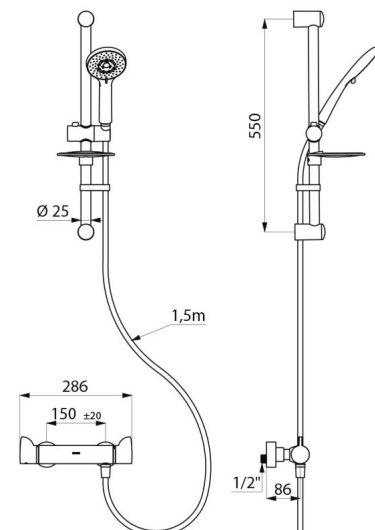

Komplet natryskowy z baterią termostaticzną SECURITHERM

Nr H9741KIT

Termostaticzny komplet natryskowy z baterią H9741

Cena katalogowa netto 2026 Polska: 1 931,36 zł

OPIS

Komplet natryskowy z baterią termostaticzną SECURITHERM - Nr H9741KIT

Zestaw natryskowy z drążkiem i dwuuchwytową baterią termostaticzną SECURITHERM.
Bateria z ochroną antyoparzeniową: automatyczne zamknięcie wypływu w razie braku wody zimnej.
Funkcja chroniąca przed „zimnym prysznicem”: automatyczne zamknięcie wypływu w razie braku wody ciepłej.
Antyoparzeniowa izolacja termiczna Securitouch.
Antyosadowa głowica termostaticzna do regulacji temperatury.
Regulacja przepływu za pomocą głowicy ceramicznej na 1/4 obrotu.
Regulacja temperatury do 41°C.
Podwójny ogranicznik temperatury: pierwszy na 38°C z możliwością odblokowania, drugi zablokowany na stałe na 41°C.
Możliwość przeprowadzenia w łatwy sposób dezynfekcji termicznej bez konieczności demontażu uchwytu ani odcinania dopływu wody zimnej.
Wypływ nastawiony na 9 l/min.
Korpus z chromowanego mosiądzu i ergonomiczne pokrętki.
Przyłącze do węża natryskowego Z1/2".
Filtry i zawory zwrotne zintegrowane w przyłączach W3/4".
Bateria z mimośrodami STOP/CHECK Z1/2" Z3/4".
Słuchawka natryskowa na suwaku (nr 813) na chromowanym drążku natryskowym (nr 821) z mydelniczką i wężem natryskowym (nr 836T1).
Obręcz zapobiegająca opadaniu słuchawki natryskowej na posadzkę (nr 830).
Bateria przystosowana w szczególności do placówek opieki zdrowotnej, domów opieki, szpitali i klinik.
Produkt przystosowany do osób z niepełnosprawnością (OzN).
Bateria natryskowa z 30-letnią gwarancją.

OPIS TECHNICZNY

Komplet natryskowy z baterią termostaticzną SECURITHERM - Nr H9741KIT