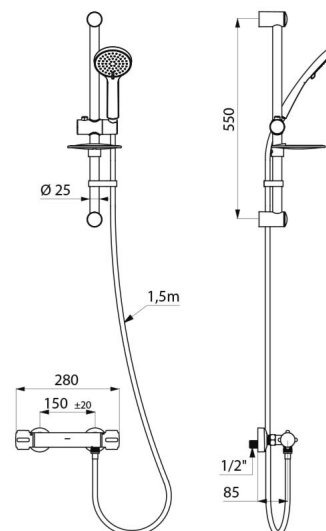

ZALETY

SECURITHERM: optymalna ochrona antyoparzeniowa

Nastawiony ogranicznik temperatury maksymalnej

Termostatyczna: całkowita stabilność temperatury

Ergonomia: pokrętła ułatwiające chwycenie