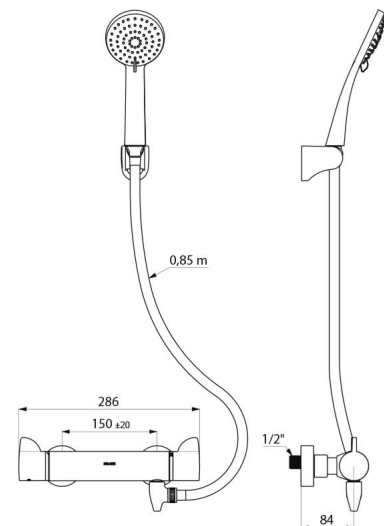

Komplet natryskowy z baterią termostaticzną SECURITHERM

Nr H9741SHYG

Dwuuchwytowa bateria termostaticzna Securitouch

Cena katalogowa netto 2026 Polska: 1 644,09 zł

OPIS

Komplet natryskowy z baterią termostaticzną SECURITHERM - Nr H9741SHYG

Dwuuchwytowy, termostaticzny komplet natryskowy SECURITHERM z urządzeniem samoopróżniającym.

Bateria z antyosadową głowicą termostaticzną:

Bateria z ochroną antyoparzeniową: automatyczne zamknięcie wypływu w razie braku wody zimnej.

Funkcja chroniąca przed „zimnym prysznicem”: automatyczne zamknięcie wypływu w razie braku wody ciepłej.

Antyoparzeniowa izolacja termiczna Securitouch.

Antyosadowa głowica termostaticzna do regulacji temperatury.

Regulacja przepływu za pomocą głowicy ceramicznej na 1/4 obrotu.

Regulacja temperatury od 25°C do 41°C.

Podwójny ogranicznik temperatury: pierwszy na 38°C z możliwością odblokowania, drugi zablokowany na stałe na 41°C.

Możliwość przeprowadzenia w łatwy sposób dezynfekcji termicznej bez konieczności demontażu uchwytu ani odcinania dopływu wody zimnej.

Wypływ nastawiony na 9 l/min.

Korpus z chromowanego mosiądzu i pokrętła ERGO.

Przyłącze do węża natryskowego Z1/2".

Filtry i zawory zwrotne zintegrowane w przyłączach W3/4".

Bateria ze standardowymi mimośrodami Z1/2" Z3/4".

Słuchawka natryskowa (nr 813) z wężem (nr 836T3) i ruchomy, chromowany uchwyt ścienny (nr 845).

Złączka antystagnacyjna WZ1/2" do instalacji między dolnym przyłączem armatury a wężem natryskowym, do automatycznego opróżnienia węża i słuchawki natryskowej (nr 880).

Bateria przystosowana w szczególności do placówek opieki zdrowotnej, domów opieki, szpitali i klinik.

Produkt przystosowany do osób niepełnosprawnością (OzN).