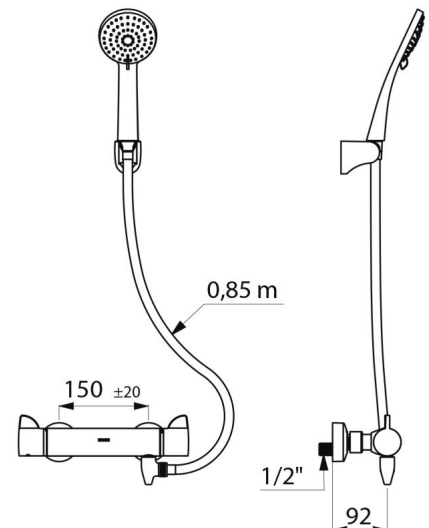

Komplet natryskowy z baterią termostaticzną SECURITHERM

Nr H9741HYG

Dwuuchwytowa bateria termostaticzna Securitouch

Cena katalogowa netto 2025 Polska: 1 724,93 zł

OPIS

Komplet natryskowy z baterią termostaticzną SECURITHERM - Nr H9741HYG

Dwuuchwytowy, termostaticzny komplet natryskowy SECURITHERM z urządzeniem samoopróżniającym.

- Bateria z antyosadową głowicą termostaticzną:
- Bateria z ochroną antyoparzeniową: automatyczne zamknięcie wypływu w przypadku braku wody zimnej lub ciepłej.
- Ochrona przed „zimnym prysznicem”: automatyczne zamknięcie wypływu w przypadku braku wody ciepłej.

Antyoparzeniowa izolacja termiczna Securitouch.

Antyosadowa głowica termostaticzna do regulacji temperatury.

Głowica ceramiczna ¼ obrotu do regulacji wypływu.

Regulacja temperatury od 25°C do 41°C.

Podwójny ogranicznik temperatury: pierwszy z możliwością odblokowania na 38°C, drugi zablokowany na 41°C.

Możliwość przeprowadzenia w łatwy sposób dezynfekcji termicznej, bez demontażu uchwyty i zamykania zasilania wody zimnej.

Wypływ nastawiony na 9 l/min.

Korpus z chromowanego mosiądzu i pokrętła ERGO.

Przyłącze do węża natryskowego Z½".

Filtry i zawory zwrotne zintegrowane w przyłączach W¾".

Bateria z mimośrodami STOP/CHECK Z½" Z¾".

- Słuchawka natryskowa (nr 813) z wężem (nr 836T3) i ruchomy, chromowany uchwyt ścienny (nr 845).

- Złączka antystagnacyjna WZ½" do instalacji między dolnym przyłączem armatury a wężem natryskowym, do automatycznego opróżnienia węża i słuchawki natryskowej (nr 880).

Bateria przystosowana w szczególności do zakładów opieki zdrowotnej, domów opieki, szpitali i klinik.

Produkt przystosowany do osób niepełnosprawnych.

Bateria natryskowa z 30-letnią gwarancją.

OPIS TECHNICZNY