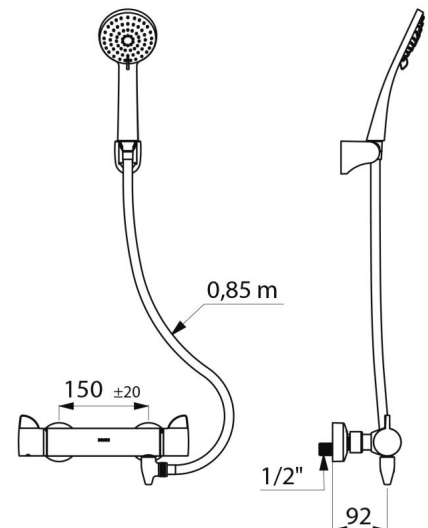

Komplet natryskowy z baterią termostaticzną SECURITHERM

Nr H9741HYG

Dwuuchwytowa bateria termostaticzna Securitouch

Cena katalogowa netto 2026 Polska: 1 776,68 zł

OPIS

Komplet natryskowy z baterią termostaticzną SECURITHERM - Nr H9741HYG

Dwuuchwytowy, termostaticzny komplet natryskowy SECURITHERM z urządzeniem samoopróżniającym.

Bateria z antyosadową głowicą termostaticzną:

Bateria z ochroną antyoparzeniową: automatyczne zamknięcie wypływu w razie braku wody zimnej.

Funkcja chroniąca przed „zimnym prysznicem”: automatyczne zamknięcie wypływu w razie braku wody ciepłej.

Antyoparzeniowa izolacja termiczna Securitouch.

Antyosadowa głowica termostaticzna do regulacji temperatury.

Regulacja przepływu za pomocą głowicy ceramicznej na 1/4 obrotu.

Regulacja temperatury od 25°C do 41°C.

Podwójny ogranicznik temperatury: pierwszy na 38°C z możliwością odblokowania, drugi zablokowany na stałe na 41°C.

Możliwość przeprowadzenia w łatwy sposób dezynfekcji termicznej bez konieczności demontażu uchwytu ani odcinania dopływu wody zimnej.

Wypływ nastawiony na 9 l/min.

Korpus z chromowanego mosiądzu i pokrętła ERGO.

Przyłącze do węża natryskowego Z1/2".

Filtry i zawory zwrotne zintegrowane w przyłączach W3/4".

Bateria z mimośrodami STOP/CHECK Z1/2" Z3/4".

Słuchawka natryskowa (nr 813) z wężem (nr 836T3) i ruchomy, chromowany uchwyt ścienny (nr 845).

Złączka antystagnacyjna WZ1/2" do instalacji między dolnym przyłączem armatury a wężem natryskowym, do automatycznego opróżnienia węża i słuchawki natryskowej (nr 880).

Bateria przystosowana w szczególności do placówek opieki zdrowotnej, domów opieki, szpitali i klinik.

Produkt przystosowany do osób niepełnosprawnością (OzN).