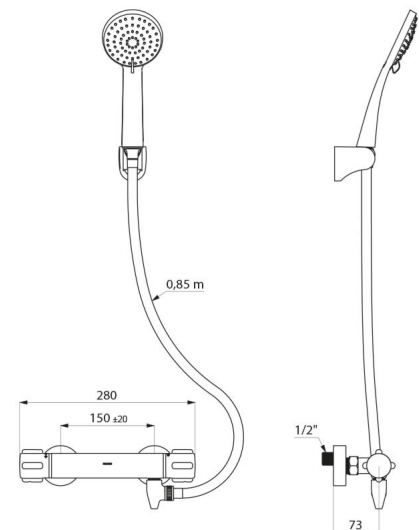

Samoopróżniający, termo. komplet natryskowy SECURITHERM Securitouch

Nr H9739SHYG

Dwuuchwytowa bateria termostatyczna Securitouch

Cena katalogowa netto 2026 Polska: 1 445,21 zł

OPIS

Samoopróżniający, termo. komplet natryskowy SECURITHERM Securitouch - Nr H9739SHYG

Dwuuchwytowy, termostatyczny komplet natryskowy z urządzeniem samoopróżniającym.

Bateria natryskowa z antyosadową głowicą termostatyczną:

Bateria z ochroną antyoparzeniową: automatyczne zamknięcie wypływu w razie braku wody zimnej.

Funkcja chroniąca przed „zimnym prysznicem”: automatyczne zamknięcie wypływu w razie braku wody ciepłej.

Antyosadowa głowica termostatyczna do regulacji temperatury.

Regulacja przepływu za pomocą głowicy ceramicznej na 1/4 obrotu.

Regulacja temperatury od 25°C do 40°C z ogranicznikiem temperatury nastawionym na 38°C.

Możliwość przeprowadzenia w łatwy sposób dezynfekcji termicznej bez konieczności demontażu uchwytu ani odcinania dopływu wody zimnej.

Wypływ nastawiony na 9 l/min.

Korpus z chromowanego mosiądzu i pokrętła CLASSIC.

Przyłącze do węża natryskowego Z1/2".

Filtry i zawory zwrotne zintegrowane w przyłączach W3/4".

Bateria ze standardowymi mimośrodkami ściennymi Z1/2" Z3/4".

Słuchawka natryskowa (nr 813) z chromowanym, ruchomym uchwytem ściennym (nr 845).

Złączka antystagnacyjna WZ1/2" do samoczynnego odprowadzania wody z węża i słuchawki natryskowej (nr 880), do montażu pomiędzy dolnym przyłączem armatury a przyłączem węża natryskowego.

Bateria przystosowana w szczególności do placówek opieki zdrowotnej, domów opieki, szpitali i klinik.

Produkt przystosowany do osób z niepełnosprawnością (OzN).

Bateria natryskowa z 30-letnią gwarancją.

OPIS TECHNICZNY