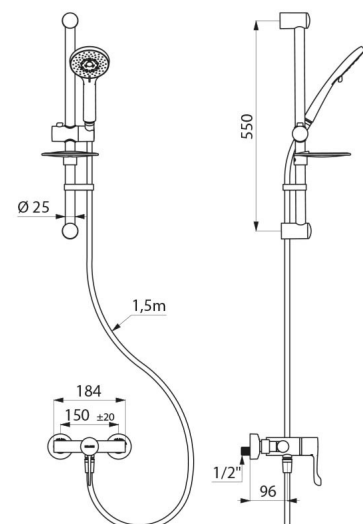

Komplet natryskowy z baterią termostatyczną

Nr H9630KIT

Termostatyczny zestaw natryskowy z baterią bez zaworów zwrotnych

Cena katalogowa netto 2026 Polska: 1 931,36 zł

OPIS

Komplet natryskowy z baterią termostatyczną - Nr H9630KIT

Komplet natryskowy z sekwencyjną baterią termostatyczną.
Komplet natryskowy z baterią termostatyczną SECURITHERM.
Sekwencyjna bateria termostatyczna: otwieranie i zamykanie wypływu na wodzie zimnej.
Bateria bez zaworów zwrotnych w przyłączach (ograniczenie rozwoju bakterii).
Brak ryzyka przepływu krzyżowego między wodą ciepłą a zimną.
Sekwencyjna bateria z ochroną antyoparzeniową: automatyczne zamknięcie wypływu w razie braku wody zimnej lub ciepłej.
Antyoparzeniowa izolacja termiczna Securitouch.
Antyosadowa, sekwencyjna głowica termostatyczna.
Regulacja temperatury od wody zimnej do 39°C z zablokowanym na 39°C ogranicznikiem temperatury.
Możliwość przeprowadzenia dezynfekcji termicznej.
Gładki wewnątrz korpus o niewielkiej pojemności.
Wypływ nastawiony na 9 l/min.
Korpus z chromowanego mosiądzu i uchwyt HIGIENA L.100.
Dolne przyłącze do węża natryskowego Z1/2".
Bateria ścienna z mimośrodkami STOP/CHECK Z1/2" Z3/4".
Bateria przystosowana w szczególności do placówek opieki zdrowotnej, domów opieki, szpitali i klinik.
Słuchawka natryskowa na suwaku (nr 813) na chromowanym drążku natryskowym (nr 821) z mydelniczką i wężem (nr 836T1).
Obręcz zapobiegająca opadaniu słuchawki natryskowej na posadzkę (nr 830).
Produkt zgodny z wymaganiami normy NF Médical (dotyczącej środowiska medycznego).
Produkt przystosowany do osób z niepełnosprawnością (OzN).
30 lat gwarancji.

OPIS TECHNICZNY

Komplet natryskowy z baterią termostatyczną - Nr H9630KIT