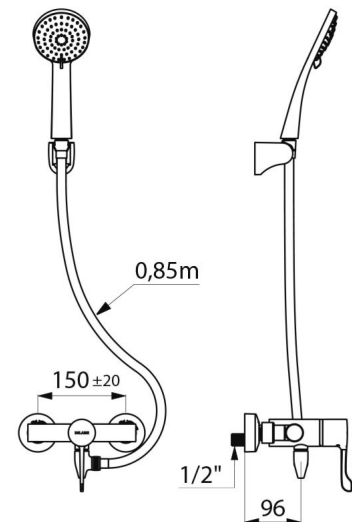

Samoopróżniający komplet natryskowy z baterią termostatyczną

Nr H9630HYG

Sekwencyjna bateria termostatyczna bez zaworów zwrotnych

Cena katalogowa netto 2026 Polska: 1 776,68 zł

OPIS

Samoopróżniający komplet natryskowy z baterią termostatyczną - Nr H9630HYG

Sekwencyjny, termostatyczny komplet natryskowy SECURITHERM z urządzeniem samoopróżniającym.

Bateria z antyosadową, sekwencyjną głowicą termostatyczną.

Sekwencyjna bateria termostatyczna: otwieranie i zamykanie wypływu na wodzie zimnej.

Bateria bez zaworów zwrotnych w przyłączach (ograniczenie rozwoju bakterii). Brak ryzyka przepływu krzyżowego między wodą ciepłą a zimną.

Bateria sekwencyjna z ochroną antyoparzeniową: automatyczne zamknięcie wypływu w razie braku wody zimnej lub ciepłej.

Antyoparzeniowa izolacja termiczna Securitouch.

Regulacja temperatury od wody zimnej do 39°C z zablokowanym na 39°C ogranicznikiem temperatury.

Możliwość przeprowadzenia dezynfekcji termicznej.

Gładki wewnątrz korpus o niewielkiej pojemności.

Wypływ nastawiony na 9 l/min.

Korpus z chromowanego mosiądzu i uchwyt HIGIENA L.100.

Dolne przyłącze do węża natryskowego Z1/2".

Bateria ścienna z mimośrodkami STOP/CHECK Z1/2" Z3/4".

Bateria przystosowana w szczególności do placówek opieki zdrowotnej, domów opieki, szpitali i klinik.

Słuchawka natryskowa (nr 813) z wężem (nr 836T3) i chromowanym, ruchomym uchwytem ściennym (nr 845).

Złączka antystagnacyjna WZ1/2" do instalacji między dolnym przyłączem armatury a przyłączem do węża natryskowego, do automatycznego opróżnienia węża i słuchawki natryskowej (nr 880).

Produkt zgodny z wymaganiami normy NF Médical (dotyczącej środowiska medycznego).

Produkt przystosowany do osób z niepełnosprawnością (OzN).