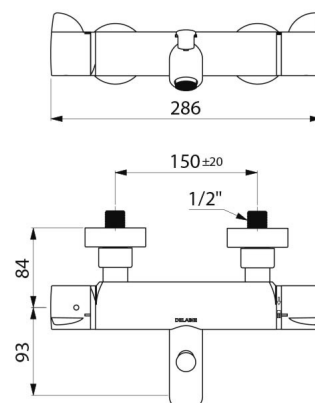

Termostatyczna bateria wannowo-natryskowa SECURITHERM

Nr H9752S

Dwuuchwytowa, termostatyczna bateria natryskowa

Cena katalogowa netto 2026 Polska: 1 767,84 zł

OPIS

Termostatyczna bateria wannowo-natryskowa SECURITHERM - Nr H9752S

Dwuuchwytowa, termostatyczna bateria wannowo-natryskowa SECURITHERM.
Bateria z ochroną antyoparzeniową: automatyczne zamknięcie wypływu w razie braku wody zimnej.
Funkcja chroniąca przed „zimnym prysznicem”: automatyczne zamknięcie wypływu w razie braku wody ciepłej.
Antyoparzeniowa izolacja termiczna Securitouch.
Antyosadowa głowica termostatyczna do regulacji temperatury.
Regulacja przepływu za pomocą głowicy ceramicznej na 1/4 obrotu.
Regulacja temperatury od 25°C do 41°C.
Podwójny ogranicznik temperatury: pierwszy na 38°C z możliwością odblokowania, drugi zablokowany na stałe na 41°C.
Możliwość przeprowadzenia w łatwy sposób dezynfekcji termicznej bez konieczności demontażu uchwytu ani odcinania dopływu wody zimnej.
Bateria termostatyczna wyposażona w automatyczny przełącznik wanna/prysznic z blokadą zabezpieczającą przy niskim ciśnieniu wody: przełącznik pozostaje w pozycji PRYSZNIC, nawet wtedy, gdy ciśnienie wody spada.
Korpus z chromowanego mosiądzu i pokrętła ERGO.
Przyłącze do węża natryskowego Z1/2".
Filtry i zawory zwrotne zintegrowane w przyłączach W3/4".
Bateria ze standardowymi mimośrodami Z1/2" Z3/4".
Bateria przystosowana w szczególności do placówek opieki zdrowotnej, domów opieki, szpitali i klinik.
Produkt przystosowany do osób z niepełnosprawnością (OzN).
Bateria natryskowa z 30-letnią gwarancją.

OPIS TECHNICZNY

Termostatyczna bateria wannowo-natryskowa SECURITHERM - Nr H9752S