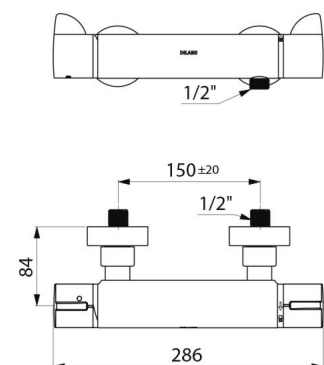

OPIS TECHNICZNY

Termostatyczna bateria natryskowa SECURITHERM - Nr H9741S

Przyłącze	Z½"
Technologia	Bateria termostatyczna SECURITHERM Securitouch
Głębokość	84 mm
Długość	286 mm
Wypływ	9 l/min przy 3 barach
Ogranicznik temperatury	TAK
Wykończenie	Chromowany mosiądz