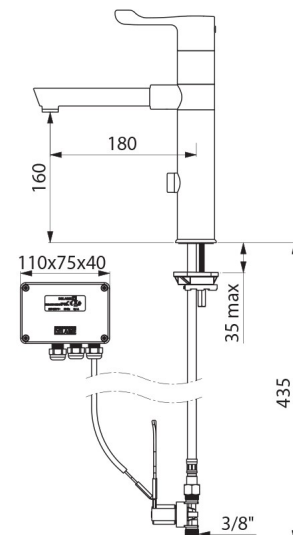

Bateria elektroniczna TEMPOMATIC MIX do umywalki

Nr 20871T1

Wysoka, jednootw. bateria na podcz. z ruchomą, jednorazową wylewką

Cena katalogowa netto 2026 Polska: 2 317,20 zł

OPIS

Bateria elektroniczna TEMPOMATIC MIX do umywalki - Nr 20871T1