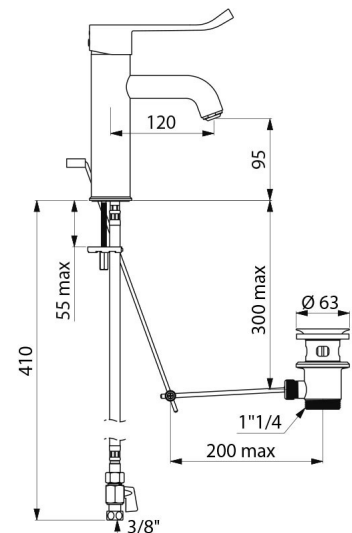

Bateria mechaniczna BIOCLIP do umywalki

Nr 2820L

Jednootw., mechaniczna bateria zatraskowa H.95 L.120, uchwyt Higiena

Cena katalogowa netto 2026 Polska: 1 500,99 zł

OPIS

Bateria mechaniczna BIOCLIP do umywalki - Nr 2820L

Stojąca bateria mechaniczna do umywalki.
Bateria mechaniczna BIOCLIP: armatura całkowicie odpinana do czyszczenia i dezynfekcji.
Bateria jednootworowa z wylewką H.95 L.120 wyposażoną w higieniczne wyjście BIOSAFE.
Wylewka przystosowana do montażu filtra BIOFIL.
Głowica ceramiczna Ø35 z nastawionym ogranicznikiem temperatury maksymalnej.
Możliwość przeprowadzenia w łatwy sposób dezynfekcji termicznej, bez konieczności demontażu uchwytu, ani odcinania dopływu wody zimnej.
Korpus i wylewka gładkie wewnątrz o niewielkiej pojemności.
Brak ryzyka przepływu krzyżowego między wodą ciepłą i zimną.
Brak zaworów zwrotnych w przyłączach.
Wypływ nastawiony na 5 l/min.
Uchwyt HIGIENA L.150.
Ergonomiczne ciągadło i korek 1"1/4 z mosiądzu.
Wężyki PEX W3/8" dostarczane z zaworami odcinającymi z chromowanego mosiądzu.
Mocowanie wzmocnione 2 trzpieniami z Inoxy.
Bateria mechaniczna przystosowana w szczególności do placówek opieki zdrowotnej, domów opieki, szpitali i klinik.
Jednootworowa bateria przystosowana do osób z niepełnosprawnością (OzN).
Produkt zgodny z wymogami francuskiej normy NF Médical (norma dotycząca środowiska medycznego).
Bateria z 30-letnią gwarancją.
Model dostępny również w wersji z miedzianymi rurkami.

OPIS TECHNICZNY

Bateria mechaniczna BIOCLIP do umywalki - Nr 2820L

Przyłącze	W3/8"
Technologia	Bateria zatraskowa BIOCLIP
Wysokość wylewki	95 mm
Długość wylewki	120 mm
Wypływ	5 l/min
Ogranicznik temperatury	TAK
Wykończenie	Chromowany mosiądz

ZALETY