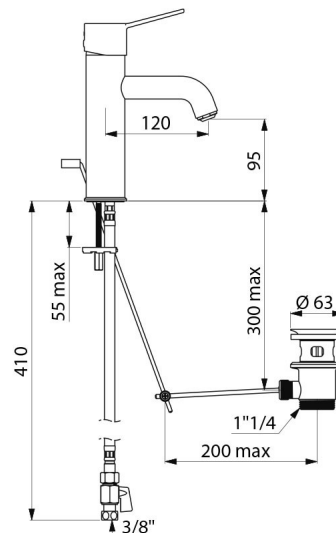

Bateria mechaniczna BIOCLIP do umywalki

Nr 2820T

Jednootworowa, mechaniczna bateria zatraskowa H.95 L.120, pełny uchw.

Cena katalogowa netto 2026 Polska: 1 445,42 zł

OPIS

Bateria mechaniczna BIOCLIP do umywalki - Nr 2820T

Stojąca bateria mechaniczna do umywalki.
Bateria mechaniczna BIOCLIP: armatura całkowicie odpinana do czyszczenia i dezynfekcji.

Bateria jednootworowa z wylewką H.95 L.120 wyposażoną w higieniczne wyjście BIOSAFE.

Wylewka przystosowana do montażu filtra BIOFIL.

Głowica ceramiczna Ø35 z nastawionym ogranicznikiem temperatury maksymalnej.

Możliwość przeprowadzenia w łatwy sposób dezynfekcji termicznej, bez konieczności demontażu uchwytu, ani odcinania dopływu wody zimnej.

Korpus i wylewka gładkie wewnątrz o niewielkiej pojemności.

Brak ryzyka przepływu krzyżowego między wodą ciepłą i zimną.

Brak zaworów zwrotnych w przyłączach.

Wypływ nastawiony na 5 l/min.

Uchwyt pełny.

Ergonomiczne ciągado i korek 1"1/4 z mosiądzu.

Wężyki PEX W3/8" dostarczane z zaworami odcinającymi z chromowanego mosiądzu.

Mocowanie wzmocnione 2 trzpieniami z Inoxy.

Bateria mechaniczna przystosowana w szczególności do placówek opieki zdrowotnej, domów opieki, szpitali i klinik.

Jednootworowa bateria przystosowana do osób z niepełnosprawnością (OzN).

Produkt zgodny z wymogami francuskiej normy NF Médical (norma dotycząca środowiska medycznego).

Bateria z 30-letnią gwarancją.

Model dostępny również w wersji z miedzianymi rurkami.

OPIS TECHNICZNY

Bateria mechaniczna BIOCLIP do umywalki - Nr 2820T

Przyłącze	W3/8"
Technologia	Bateria zatraskowa BIOCLIP
Wysokość wylewki	95 mm
Długość wylewki	120 mm
Wypływ	5 l/min
Ogranicznik temperatury	TAK
Wykończenie	Chromowany mosiądz

ZALETY