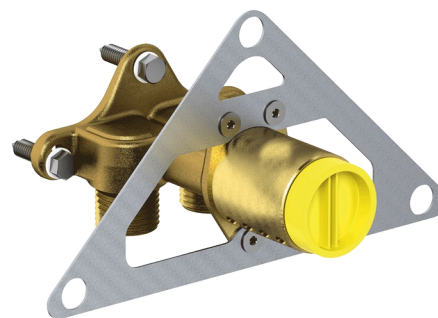

Element montażowy do przyłączy podtynkowych TEMPOMIX 3

Nr 794012

Bez baterii

OPIS

Element montażowy do przyłączy podtynkowych TEMPOMIX 3 - Nr 794012

Element montażowy do przyłączy podtynkowych, zestaw 1/2. Do ściennych modeli baterii TEMPOMIX 3 na wodę ciepłą i zimną z podtynkowymi przyłączami wody podłączanymi bezpośrednio do instalacji sanitarnej.

Montaż uniwersalny (profile, ściany pełne, panele).

Odpowiedni do paneli / płyt o grubości od 5 do 25 mm.

Umożliwia bezpieczne przepłukanie instalacji bez narażania elementów wrażliwych.

30 lat gwarancji.

Należy zamawiać z baterią 794050 lub 794055.

ZALETY

Łatwa instalacja podtynkowa

Można dopasować do grubości ściany

OPIS TECHNICZNY

Element montażowy do przyłączy podtynkowych TEMPOMIX 3 - Nr 794012

Przyłącze	Z1/2"
Średnica	Ø32 mm
Standardy	ACS 
Gwarancja	