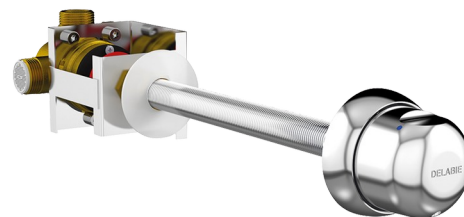

TEMPOMIX TC do umywalki Z3/4"

Nr 796210

Czas wypływu ~7s

OPIS

TEMPOMIX TC do umywalki Z3/4" - Nr 796210

Umywalkowy przycisk zaścienny TEMPOMIX, do montażu w szachcie technicznym. Czas wypływu ~7s.
Prowadnica zaścienna ≤ 200 mm.

ZALETY

Instalacja zaścienna w szachcie technicznym

OPIS TECHNICZNY

TEMPOMIX TC do umywalki Z3/4" - Nr 796210

Głębokość 220 mm

Standardy **ACS**