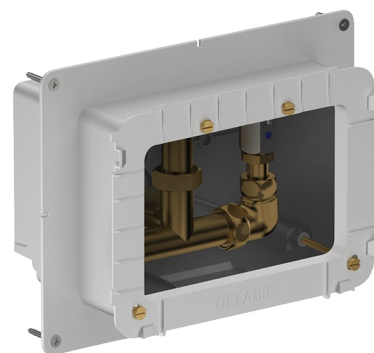

Wodoszczelna skrzynka podtynkowa do armatury natryskowej SECURITHERM

Nr 792BOX

Wodoszczelna, zestaw 1/2

OPIS

Wodoszczelna skrzynka podtynkowa do armatury natryskowej SECURITHERM - Nr 792BOX

Wodoszczelna skrzynka podtynkowa, zestaw 1/2.
Do termostaticznej baterii natryskowej.
Regulacja od 16 do 30 mm w zależności od grubości ściany.
30 lat gwarancji.
Należy zamawiać razem z płytą uruchamiającą 792218 lub zestawem natryskowym 792219.

OPIS TECHNICZNY

Wodoszczelna skrzynka podtynkowa do armatury natryskowej SECURITHERM - Nr 792BOX

Przyłącze	1/2"
Technologia	Elektroniczna i czasowa
Wysokość	140 mm
Głębokość	130 mm
Długość	260 mm
Szerokość	200 mm
Standardy	  
Gwarancja	

ZALETY

Instalacja podtynkowa

System testowany na ponad 500 000 uruchomień

Skrzynka w 100% wodoszczelna