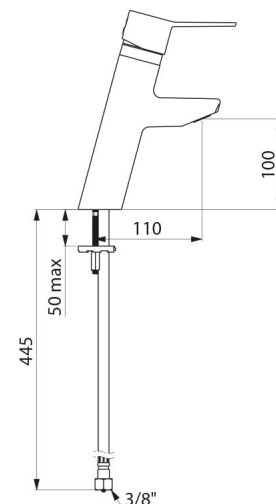

Bateria BIOSAFE z regulatorem ciśnienia SECURITHERM EP do umywalki

Nr 2921TEP

Jednootworowa bateria mechaniczna H.100 L.110

OPIS

Bateria BIOSAFE z regulatorem ciśnienia SECURITHERM EP do umywalki - Nr 2921TEP

Stojąca bateria mechaniczna z regulatorem ciśnienia do umywalki. Jednootworowa bateria mechaniczna H.100 L.110 wyposażona w higieniczne wyjście BIOSAFE.

Wylewka przystosowana do montażu filtra BIOFIL.

Głowica ceramiczna Ø35 z regulatorem ciśnienia i nastawionym ogranicznikiem temperatury maksymalnej.

Całkowita ochrona antyoparzeniowa: ograniczony wypływ WC w przypadku braku WZ (i odwrotnie).

Stała temperatura bez względu na wahania ciśnienia i przepływu wody w instalacji.

Wylewka z gładką wewnątrz rurką o niewielkiej pojemności, brak nisz bakteryjnych.

Prędkość przepływu wody przez tę rurkę znacznie redukuje rozwój biofilmu. Możliwość przeprowadzenia w łatwy sposób dezynfekcji termicznej, bez demontażu uchwyty i zamykania zasilania wody zimnej.

Gładki wewnątrz korpus o bardzo niewielkiej pojemności (ogranicza nisze bakteryjne).

Wypływ nastawiony na 5 l/min.

Pełny uchwyt.

Bez ciągadła i korka.

Obrotowe wężyki PEX W3/8" z filtrami i zaworami zwrotnymi.

Mocowanie wzmocnione 2 trzpieniami z Inoxy.

Bateria mechaniczna SECURITHERM z regulatorem ciśnienia przystosowana w szczególności do placówek opieki zdrowotnej, domów opieki, szpitali i klinik.

Jednootworowa bateria przystosowana do osób niepełnosprawnych.

Bateria z 30-letnią gwarancją.

OPIS TECHNICZNY

Bateria BIOSAFE z regulatorem ciśnienia SECURITHERM EP do umywalki - Nr 2921TEP