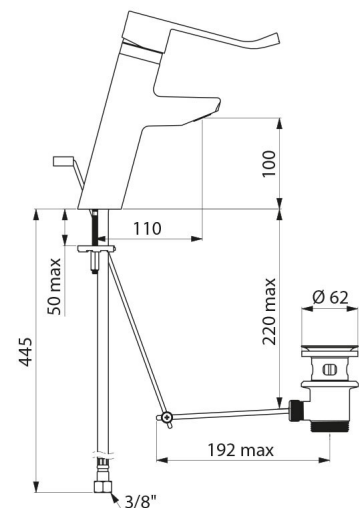

Bateria BIOSAFE z regulatorem ciśnienia SECURITHERM EP do umywalki

Nr 2920LEP

Jednootworowa bateria mechaniczna H.100 L.110

OPIS

Bateria BIOSAFE z regulatorem ciśnienia SECURITHERM EP do umywalki - Nr 2920LEP

Stojąca bateria mechaniczna z regulatorem ciśnienia do umywalki. Jednootworowa bateria mechaniczna H.100 L.110 wyposażona w higieniczne wyjście BIOSAFE.

Wylewka przystosowana do montażu filtra BIOFIL.

Głowica ceramiczna Ø35 z regulatorem ciśnienia i nastawionym ogranicznikiem temperatury maksymalnej.

Całkowita ochrona antyoparzeniowa: ograniczenie wypływu wody ciepłej w przypadku braku wody zimnej (i odwrotnie).

Stała temperatura bez względu na wahania ciśnienia i przepływu wody w instalacji.

Wylewka z gładką wewnątrz rurką o niewielkiej pojemności, brak nisz bakteryjnych.

Prędkość przepływu wody przez tę rurkę znacznie redukuje rozwój biofilmu. Możliwość przeprowadzenia w łatwy sposób dezynfekcji termicznej, bez konieczności demontażu uchwytu, ani odcinania dopływu wody zimnej.

Gładki wewnątrz korpus o bardzo niewielkiej pojemności (ogranicza nisze bakteryjne).

Wypływ nastawiony na 5 l/min.

Uchwyt HIGIENA L.150.

Ergonomiczne ciągnię i korek 1"1/4 z mosiądzu.

Obrotowe wężyki PEX W3/8" z filtrami i zaworami zwrotnymi.

Mocowanie wzmocnione 2 trzpieniami z Inoxy.

Bateria mechaniczna SECURITHERM z regulatorem ciśnienia przystosowana w szczególności do placówek opieki zdrowotnej, domów opieki, szpitali i klinik.

Jednootworowa bateria przystosowana do osób z niepełnosprawnością (OZN).

Bateria z 30-letnią gwarancją.

OPIS TECHNICZNY

Bateria BIOSAFE z regulatorem ciśnienia SECURITHERM EP do umywalki - Nr 2920LEP