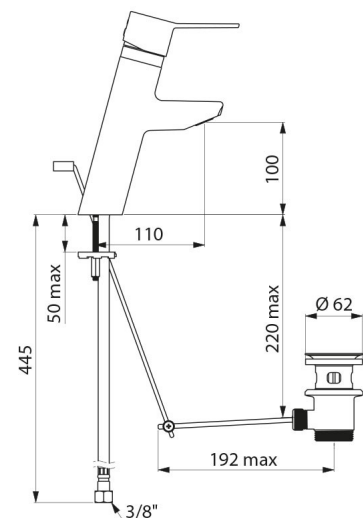

Bateria BIOSAFE z regulatorem ciśnienia SECURITHERM EP do umywalki

Nr 2920TEP

Jednootworowa bateria mechaniczna H.100 L.110

OPIS

Bateria BIOSAFE z regulatorem ciśnienia SECURITHERM EP do umywalki - Nr 2920TEP

Stojąca bateria mechaniczna z regulatorem ciśnienia do umywalki. Jednootworowa bateria mechaniczna H.100 L.110 wyposażona w higieniczne wyjście BIOSAFE.

Wylewka przystosowana do montażu filtra BIOFIL.

Głowica ceramiczna Ø35 z regulatorem ciśnienia i nastawionym ogranicznikiem temperatury maksymalnej.

Całkowita ochrona antyoparzeniowa: ograniczenie wypływu wody ciepłej w przypadku braku wody zimnej (i odwrotnie).

Stała temperatura bez względu na wahania ciśnienia i przepływu wody w instalacji.

Wylewka z gładką wewnątrz rurką o niewielkiej pojemności, brak nisz bakteryjnych.

Prędkość przepływu wody przez tę rurkę znacznie redukuje rozwój biofilmu. Możliwość przeprowadzenia w łatwy sposób dezynfekcji termicznej, bez konieczności demontażu uchwytu, ani odcinania dopływu wody zimnej.

Gładki wewnątrz korpus o bardzo niewielkiej pojemności (ogranicza nisze bakteryjne).

Wypływ nastawiony na 5 l/min.

Uchwyt pełny.

Ergonomiczne ciągadło i korek 1"1/4 z mosiądzu.

Obrotowe wężyki PEX W3/8" z filtrami i zaworami zwrotnymi.

Mocowanie wzmocnione 2 trzpieniami z Inoxy.

Bateria mechaniczna SECURITHERM z regulatorem ciśnienia przystosowana w szczególności do placówek opieki zdrowotnej, domów opieki, szpitali i klinik.

Jednootworowa bateria przystosowana do osób niepełnosprawnością (OzN).

Bateria z 30-letnią gwarancją.

OPIS TECHNICZNY

Bateria BIOSAFE z regulatorem ciśnienia SECURITHERM EP do umywalki - Nr 2920TEP