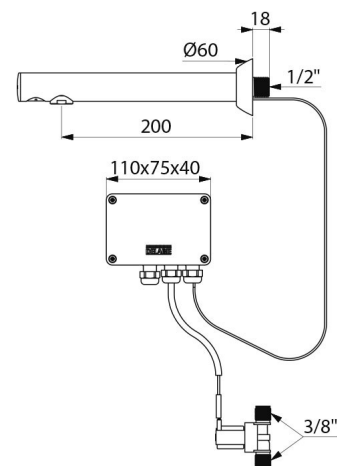

Zawór elektroniczny BLACK BINOPTIC

Nr 379ENCB

Zasilanie sieciowe - L.200 mm

OPIS

Zawór elektroniczny BLACK BINOPTIC - Nr 379ENCB

Czarny, matowy zawór elektroniczny do umywalki.
 Niezależna skrzynka elektroniczna IP65.
 Zasilanie sieciowe z transformatorem 230/12 V.
 Wypływ nastawiony na 3 l/min przy 3 barach, z możliwością regulacji od 1,4 do 6 l/min.
 Antyosadowe sitko wypływowo.
 Programowane spłukiwanie okresowe (nastawione na ~60 sekund co 24 h od ostatniego uruchomienia).
 Detektor obecności na aktywnej podczerwień umieszczony optymalnie na końcu wylewki.
 Filtr i elektrozawór Z3/8".
 Korpus z chromowanego miedzi.
 Wykończenie z czarnego matowego chromu.
 Instalacja podtynkowa.
 Antyblokada wypływu.
 Gładka wewnątrz wylewka o niewielkiej pojemności (ogranicza nisze bakteryjne).
 Produkt odpowiedni dla osób z niepełnosprawnością.
 30 lat gwarancji.

ZALETY

Hiperoszczędność wody: 90%

Higiena: bezdotykowe działanie

Pomocne w diagnostyce diody LED

Niezależna skrzynka elektroniczna IP65

OPIS TECHNICZNY

Zawór elektroniczny BLACK BINOPTIC - Nr 379ENCB

Zasilanie	Zasilanie sieciowe 230/12 V
Przyłącze	Z3/8"
Technologia	Elektronika
Długość wylewki	200 mm
Wypływ	3 l/min
Wykończenie	Chromowane, czarne, matowe