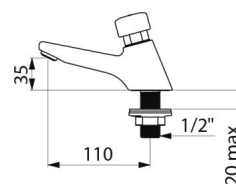

#### Zawór czasowy TEMPOSTOP - Nr 745100

Przyłącze	Z1/2"
Technologia	Czasowa
Wysokość wylewki	35 mm
Długość wylewki	110 mm
Wypływ	3 l/min

Standardy	       
Gwarancja	
Dostępne części	