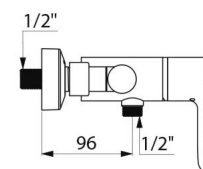

ZALETY

- Sekwencyjna: otwarcie/zamknięcie na wodzie zimnej
- Maksymalna higiena: brak zaworów zwrotnych
- SECURITHERM: optymalna ochrona antyoparzeniowa
- Termostatyczna: całkowita stabilność temperatury