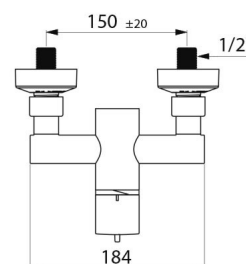

ZALETY

- Sekwencyjna: otwarcie/zamknięcie na wodzie zimnej
- Maksymalna higiena: brak zaworów zwrotnych
- SECURITHERM: optymalna ochrona antyoparzeniowa
- Termostatyczna: całkowita stabilność temperatury