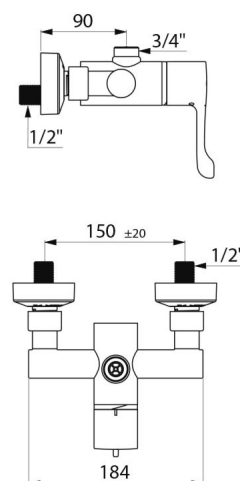

ZALETY

- Sekwencyjna: otwarcie/zamknięcie na wodzie zimnej
- Maksymalna higiena: brak zaworów zwrotnych
- SECURITHERM: optymalna ochrona antyoparzeniowa
- Termostatyczna: całkowita stabilność temperatury