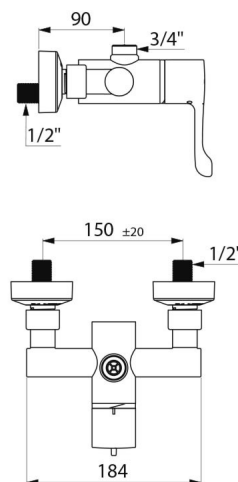

ZALETY

- Sekwencyjna: otwarcie/zamknięcie na wodzie zimnej
- Maksymalna higiena: brak zaworów zwrotnych
- SECURITHERM : sécurité antibrûlure optimale
- Termostatyczna: całkowita stabilność temperatury