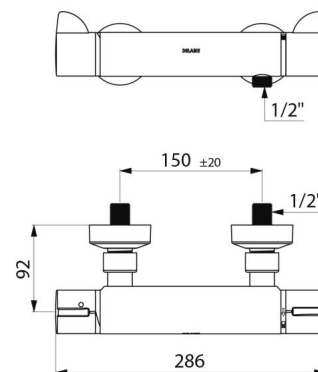

ZALETY

SECURITHERM: Optymalna ochrona antyoparzeniowa

Podwójny ogranicznik temperatury maksymalnej

Securitouch: antyoparzeniowa izolacja termiczna

Termostatyczna: całkowita stabilność temperatury