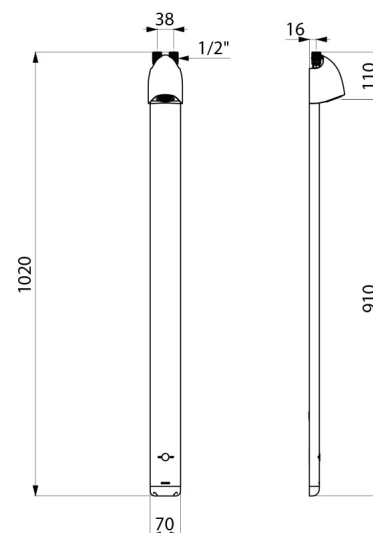

Detektor obecności na podczerwień, uruchomienie poprzez zbliżenie dłoni na 4 cm.

Zamknięcie zamierzone lub automatyczne po ~60 sekundach.

Splukiwanie okresowe (~60 sekund co 24 h od ostatniego uruchomienia).

Wypływ 6 l/min przy 3 barach, komfortowy strumień deszczowy.

Nieruchoma i odporna na wandalizm wylewka natryskowa z automatyczną regulacją wypływu.

Łatwo dostępne filtry i zawory zwrotne.

Zintegrowane zawory odcinające.

Przyłącza Z1/2" do dopływu wody z góry.

Panel natryskowy odpowiedni dla osób z niepełnosprawnością.

30 lat gwarancji.

Technologia SECURITHERM:

Mieszacz termostatyczny wbudowany bezpośrednio w wylewkę panelu natryskowego.

Temperatura wody nastawiona przez instalatora.

Stabilna temperatura, wstępnie nastawiona na 38°C.

Ochrona antyoparzeniowa: automatyczne zamknięcie wypływu w razie braku wody zimnej.

Funkcja zapobiegająca „zimnemu prysznicowi”: automatyczne zamknięcie wypływu w razie braku wody cieplej.

OPIS TECHNICZNY

Elektroniczny panel natryskowy SPORTING 2 SECURITHERM - Nr 714906

Zasilanie	Baterie litowe CR123 6V
Przyłącze	Z1/2"
Technologia	Elektronika
Wysokość	1020 mm
Głębokość	21 mm
Szerokość	70 mm
Wypływ	6 l/min
Wykończenie	Aluminium
Standardy	ACS

ZALETY

Hiperoszczędność wody: 80%

Antybakteryjne splukiwanie okresowe

Zamknięcie wypływu w przypadku braku wody zimnej

Opływowe kształty i niewidoczne mocowania