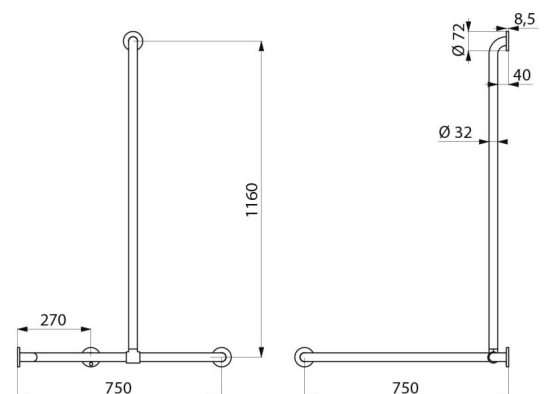

Możliwość zamontowania drążka pionowego po prawej lub po lewej stronie.

Wymiary: 1 160 x 750 x 750 mm.

Rura z bakteriostatycznego Inoxy 304.

Wykończenie: satynowy Inox UltraSatin, jednolita powierzchnia bez nierówności ułatwia czyszczenie i utrzymanie higieny.

Niewidoczne mocowania rozetą montażową na 3 otwory, Ø72.

Rozety montażowe i maskownice z Inoxy 304.

Dostarczana ze śrubami z Inoxy do betonowej ściany.

Testowana na ponad 200 kg. Zalecana maksymalna waga użytkownika: 135 kg.

Poręcz z 30-letnią gwarancją. Znak CE.

OPIS TECHNICZNY

Narożna poręcz natryskowa z przesuwным drążkiem pionowym - Nr 5481S

Wysokość	1 160 mm
Długość	750 mm
Szerokość	750 mm
Średnica	Ø32
Odległość od ściany	40 mm
Wykończenie	Inox 304 UltraSatin: satyna

ZALETY

Regulowana pozycja drążka pionowego

Inox 304: ogranicza rozwój bakterii

Testowana na ponad 200 kg

40 mm między ścianą a poręczą: minimalny prześwit

Standardy

Gwarancja