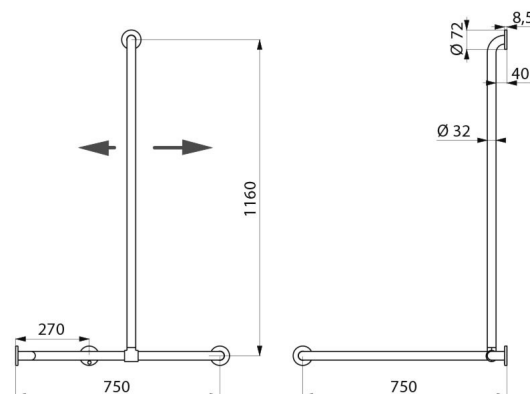

Możliwość zamontowania drążka pionowego po prawej lub po lewej stronie.

Wymiary: 1 160 x 750 x 750 mm.

Rura z bakteriostatycznego Inoxy 304.

Wykończenie: błyszczący Inox UltraPolish, jednolita powierzchnia bez nierówności ułatwia czyszczenie i utrzymanie higieny.

Rozeta montażowa przytwierdzona do trzonu poręczy niewidocznym, integralnym spawem (wyłączność metody „ArN-Securit”).

40 mm odległości między ścianą a poręczą: minimalny prześwit uniemożliwiający prześlizgnięcie się i zablokowanie przedramienia, aby uniknąć złamania w razie upadku.

Poręcz z 30-letnią gwarancją. Znak CE.

OPIS TECHNICZNY

Narożna poręcz natryskowa z przesuwным drążkiem pionowym - Nr 5481P

Wysokość	1 160 mm
Długość	750 mm
Szerokość	750 mm
Średnica	Ø32
Odległość od ściany	40 mm
Wykończenie	Inox 304 UltraPolish: połysk

ZALETY

Regulowana pozycja drążka pionowego

Inox 304: ogranicza rozwój bakterii

Testowana na ponad 200 kg

40 mm między ścianą a poręczą: minimalny prześwit

Standardy

Gwarancja