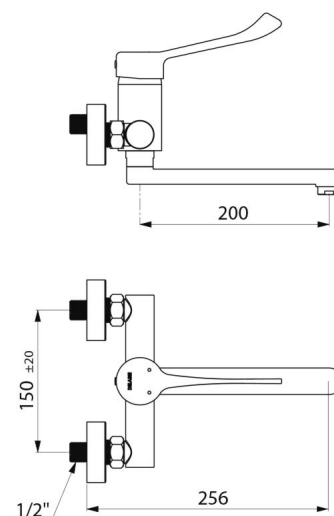

Ścienna bateria mechaniczna do umywalki

Nr 2445LS

Bateria ścienna z ruchomą wylewką L.200, uchwyt HIGIENA L.150

OPIS

Ścienna bateria mechaniczna do umywalki - Nr 2445LS

Ścienna bateria mechaniczna do umywalki.
 Bateria mechaniczna z płaską, ruchomą wylewką dolną L.200 i sitkiem higienicznym.
 Wylewka przystosowana do instalacji filtra BIOFIL.
 Bateria z antyoparzeniową izolacją termiczną Securitouch.
 Klasyczna głowica ceramiczna Ø40 z nastawionym ogranicznikiem temperatury maksymalnej.
 Korpus i wylewka gładkie wewnątrz o niewielkiej pojemności (ograniczają nisze bakteryjne).
 Brak zaworów zwrotnych w przyłączach.
 Wyływ nastawiony na 5 l/min.
 Korpus z chromowanego miedzi.
 Uruchamianie bez kontaktu z dłońmi, za pomocą uchwyty Higiena L.150.
 Bateria z rozstawem 150 mm, dostarczana z mimośrodami STOP/CHECK Z1/2" Z3/4".
 Zalecana wysokość instalacji: 110-200 mm nad blatem umywalkowym / umywalką.
 Bateria mechaniczna przystosowana w szczególności do placówek opieki zdrowotnej, domów opieki, szpitali i klinik.
 Bateria przystosowana do osób z niepełnosprawnością (OzN).
 Bateria mechaniczna zgodna z wymaganiami normy NF Médical (dotyczącej środowiska medycznego).
 Bateria ścienna z 30-letnią gwarancją.

OPIS TECHNICZNY

Ścienna bateria mechaniczna do umywalki - Nr 2445LS

Przyłącze	Z1/2"
Technologia	Securitouch
Długość wylewki	200 mm
Wyływ	5 l/min
Ogranicznik temperatury	TAK
Wykończenie	Chromowany miedź

Standardy